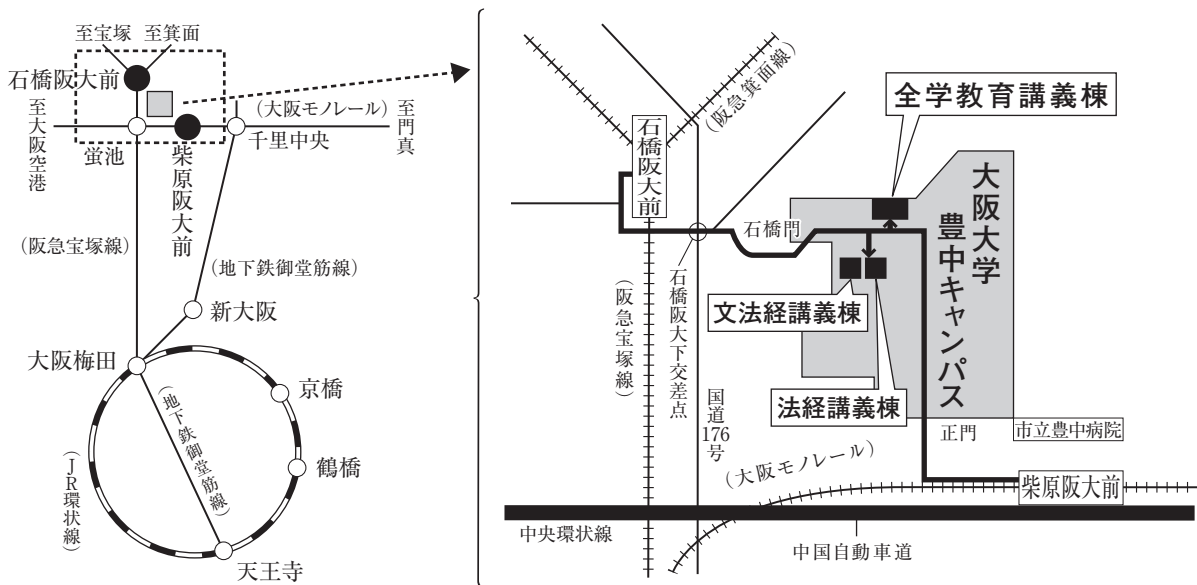

試験会場への経路

試験会場付近は駐車禁止です。

試験会場及びその周辺は駐車禁止です。

試験会場敷地内は禁煙です。

自動車または自動二輪車（含む原動機付自転車）で来場された場合は、受験できません。

試験当日を含め試験会場への電話での問い合わせや連絡はしないでください。

大阪大学 豊中キャンパス

豊中市待兼山町1-16

- 最寄駅 ・ 阪急宝塚線「石橋阪大前駅」下車、全学教育講義棟・法経講義棟・文法経講義棟まで徒歩約15分
・ 大阪モノレール「柴原阪大前駅」下車、全学教育講義棟・法経講義棟・文法経講義棟まで徒歩約15分

- ・ 阪急宝塚線 大阪梅田～石橋阪大前 ……15分（急行）
- ・ 地下鉄 新大阪～千里中央 ……13分
- ・ 大阪モノレール 千里中央～柴原阪大前 ……6分