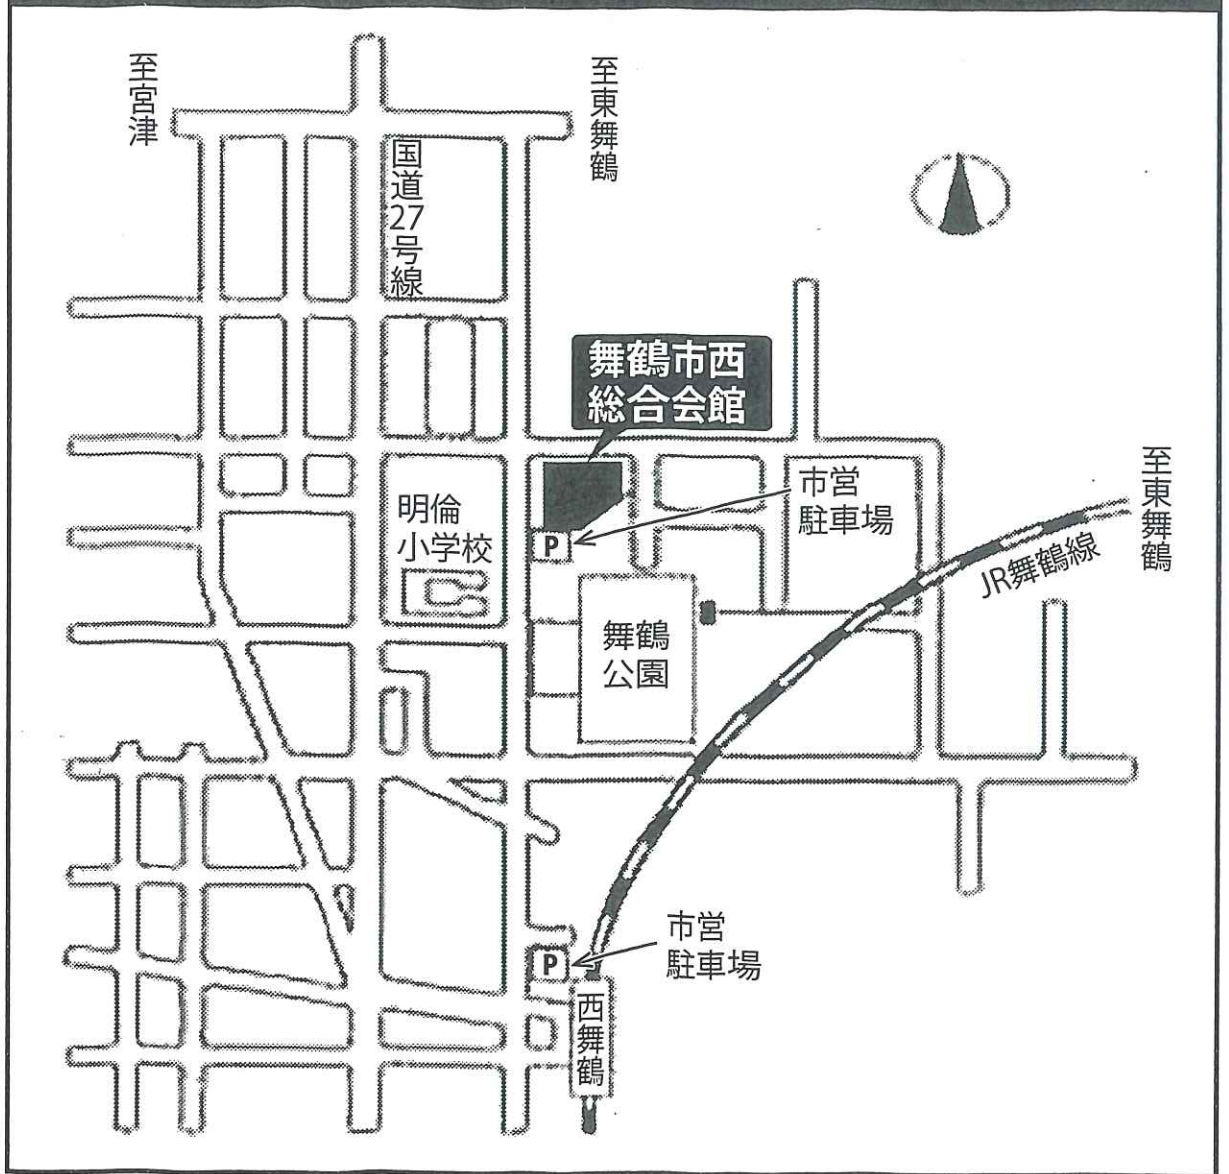

舞鶴市会場

舞鶴市西総合会館

J R 「西舞鶴駅」から徒歩約10分