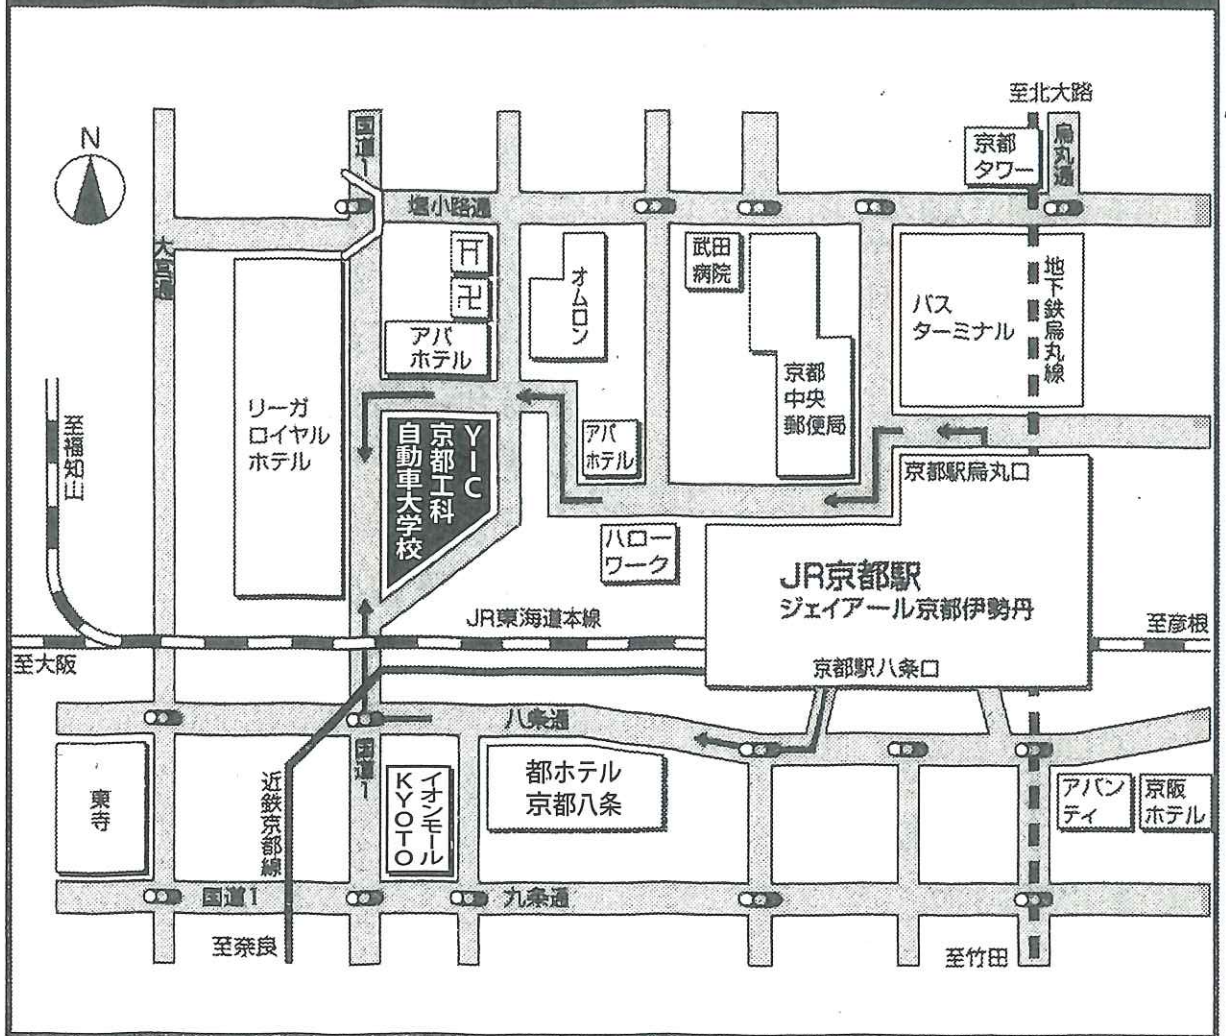

京都市会場

YIC京都工科自動車大学校

J R・近鉄京都線・市営地下鉄「京都駅」から西へ徒歩約5分