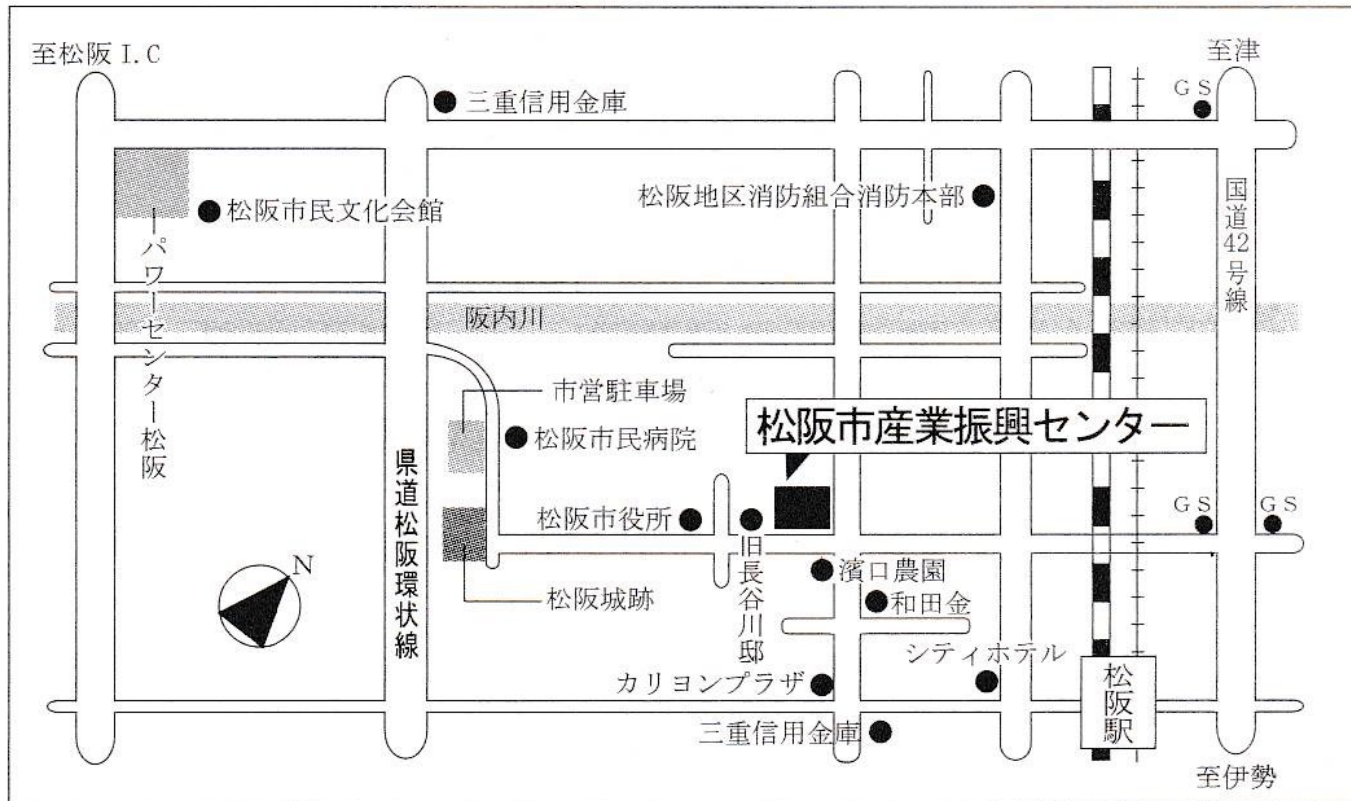

松阪市産業振興センター 松阪市本町2176

交通の便 松阪駅で下車、徒歩10分

◎注意…受験者の駐車場がありませんので公共交通機関を利用してください。