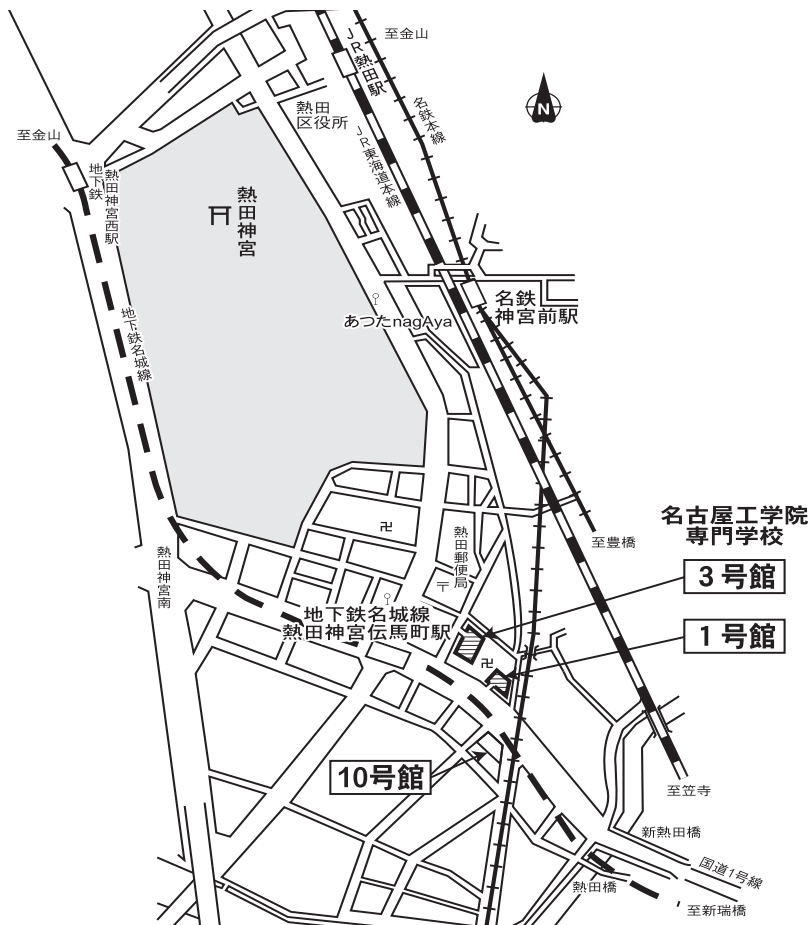

# 試験会場案内図

※試験日・試験会場に注意してください。

試験会場には駐車場がありませんので、必ず公共交通機関を利用してください。

※路上駐車、近隣店舗への無断駐車はおやめください。

※駅の階段やエスカレーターでは転倒事故のないように注意してください。

## 名古屋工学院専門学校 (名古屋市熱田区神宮4-7-21)

- 地下鉄名城線  
熱田神宮伝馬町駅下車(2番出口)  
徒歩約3分
- 名鉄神宮前駅下車(西口)  
徒歩約10分
- JR熱田駅下車  
徒歩約15分

※敷地内および周辺・道路は禁煙です。

試験当日は、所轄警察に連絡して『特別取締り』をお願いしています。