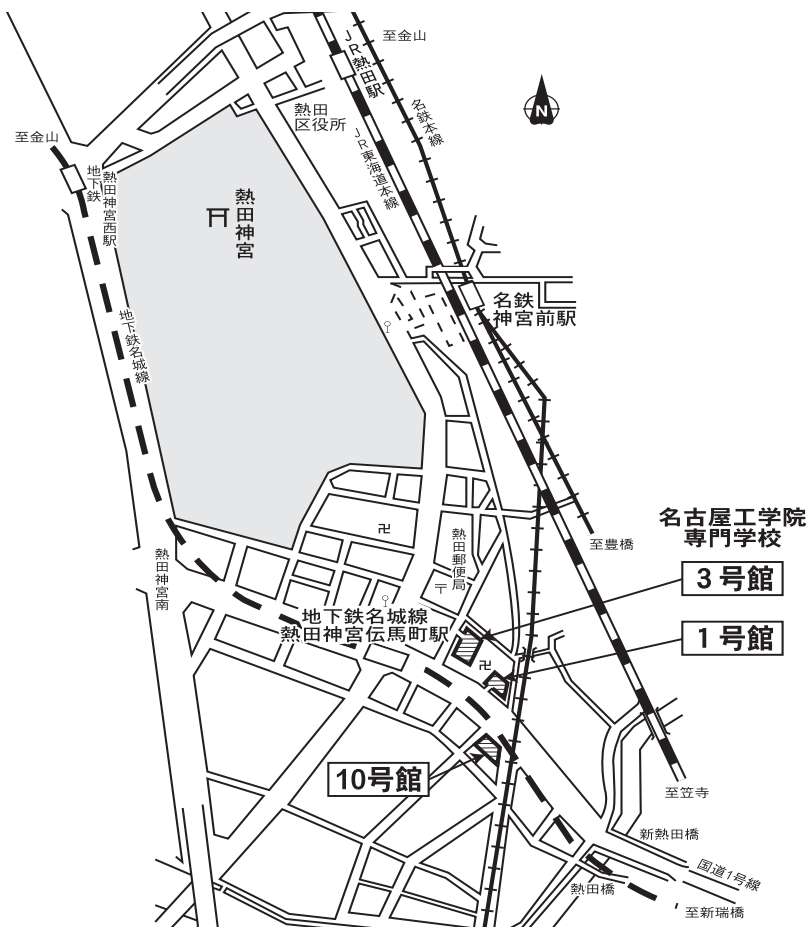

試験会場案内図

※試験日・試験会場に注意してください。

試験会場には駐車場がありませんので、必ず公共交通機関を利用してください。

※違法駐車、迷惑駐車は警察に通報される場合もあります。レッカー移動されても当センターは一切責任を負いません。

※駅の階段やエスカレーターでは転倒事故のないように注意してください。

名古屋工学院専門学校 (名古屋市熱田区神宮4-7-21)

- 地下鉄名城線
熱田神宮伝馬町駅下車(2番出口)
徒歩約3分
- 名鉄神宮前駅下車(西口)
徒歩約10分
- JR熱田駅下車
徒歩約15分

※敷地内および周辺・道路は
禁煙となりました。

試験当日は、所轄警察に連絡して『特別取締り』をお願いしています。

愛知大学 豊橋キャンパス (豊橋市町畑町1-1)