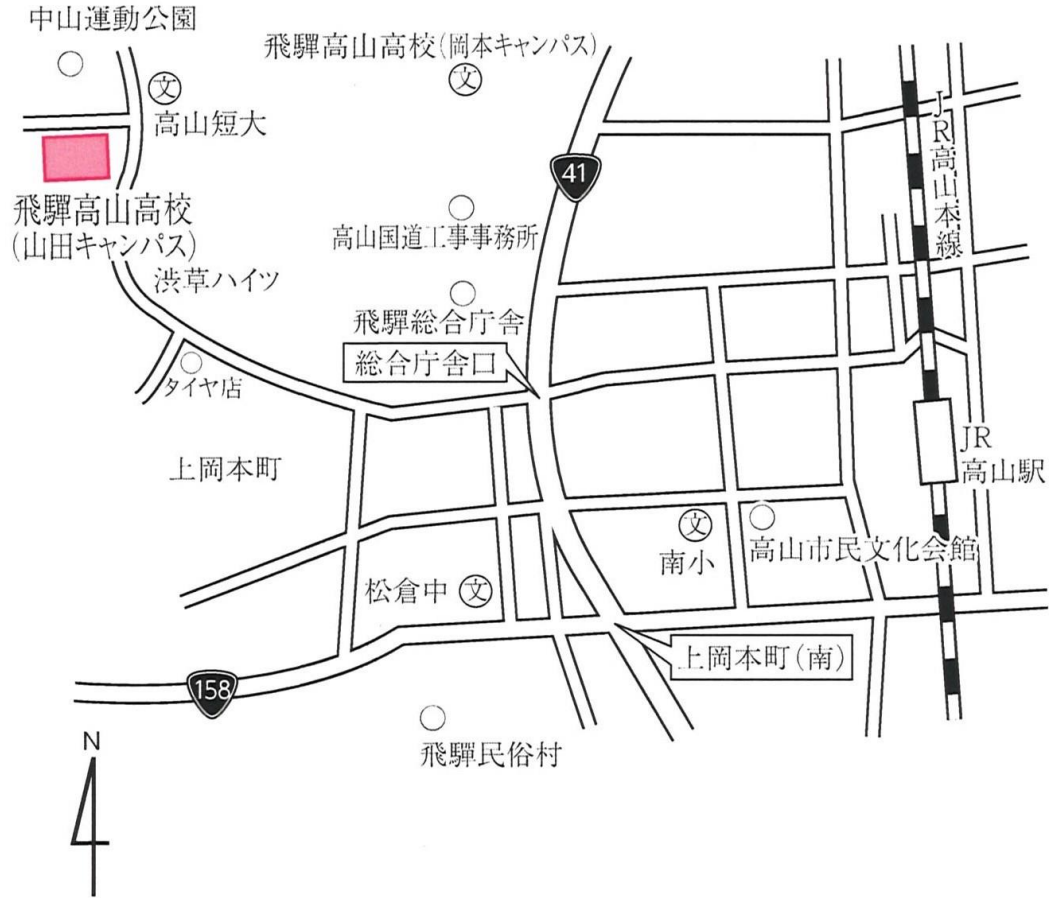

# 飛驒高山高等学校(山田キャンパス)

(高山市山田町711)

●JR「高山」駅から徒歩約30分