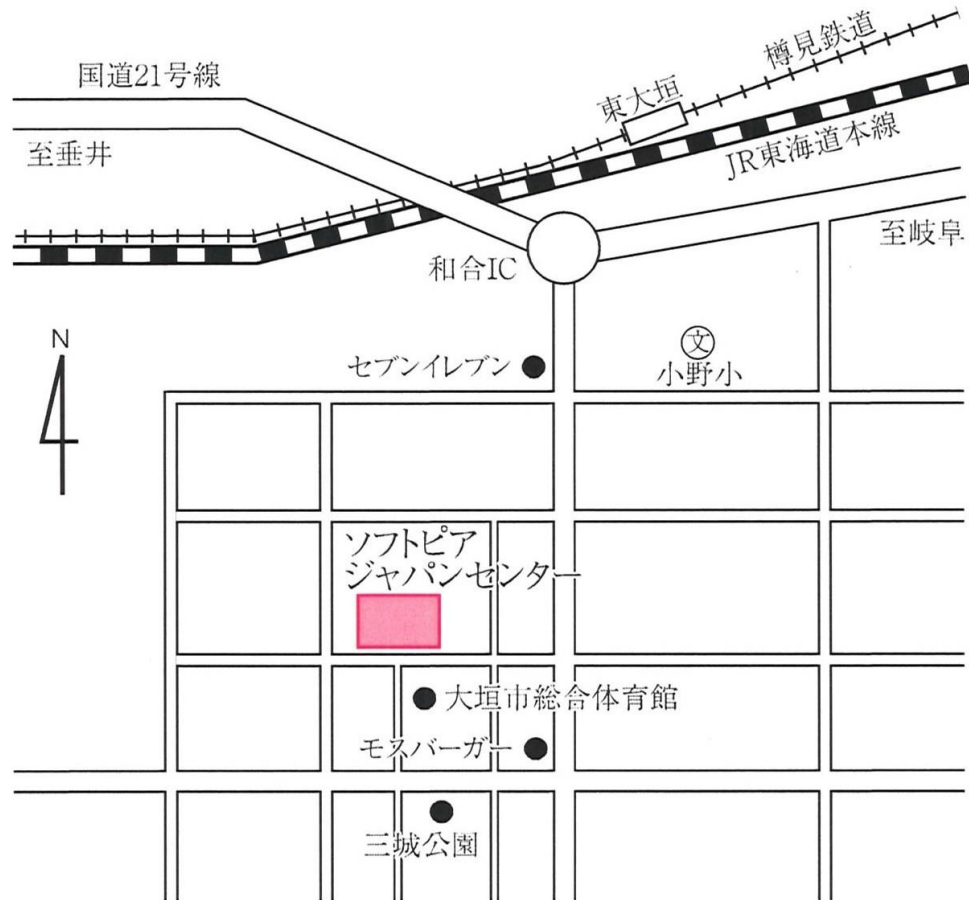

ソフトピアジャパンセンター

(大垣市加賀野4丁目1番地7)

● JR「大垣」駅からバスで約15分
駐車場(有料)はありますが、台数に限りがあります。