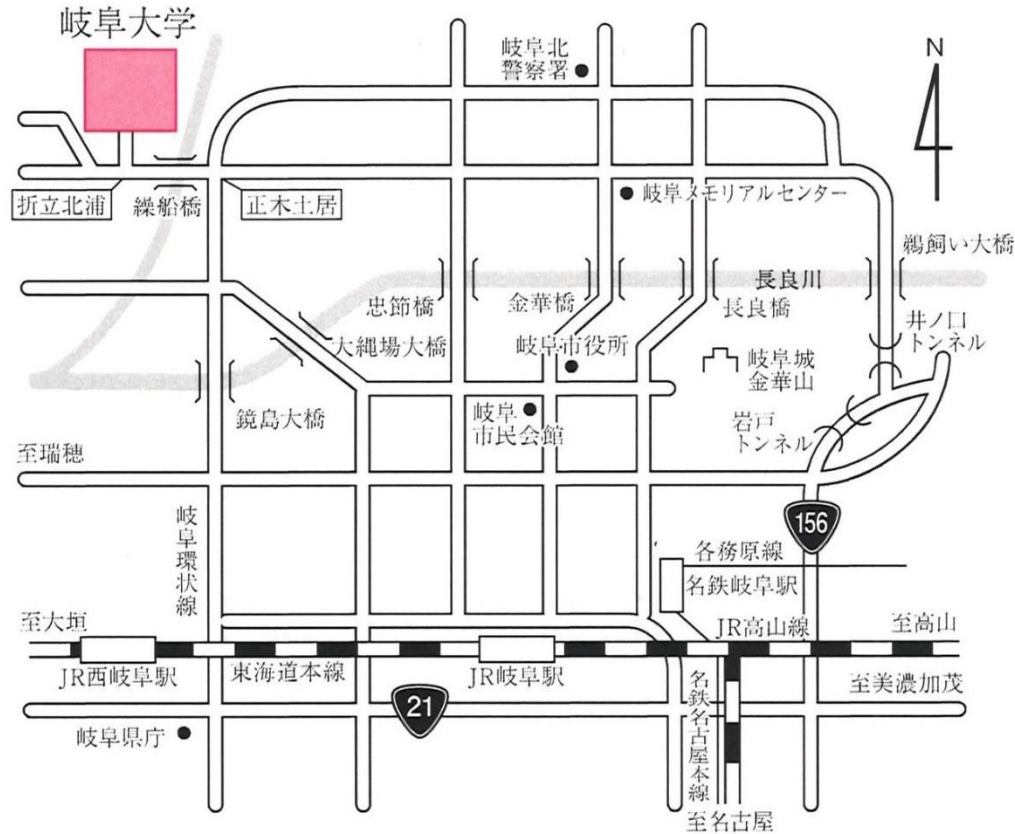

# 岐阜大学

(岐阜市柳戸1-1)

●JR「岐阜」駅、名鉄岐阜駅からバスで約30分 (駐車場はあります。)