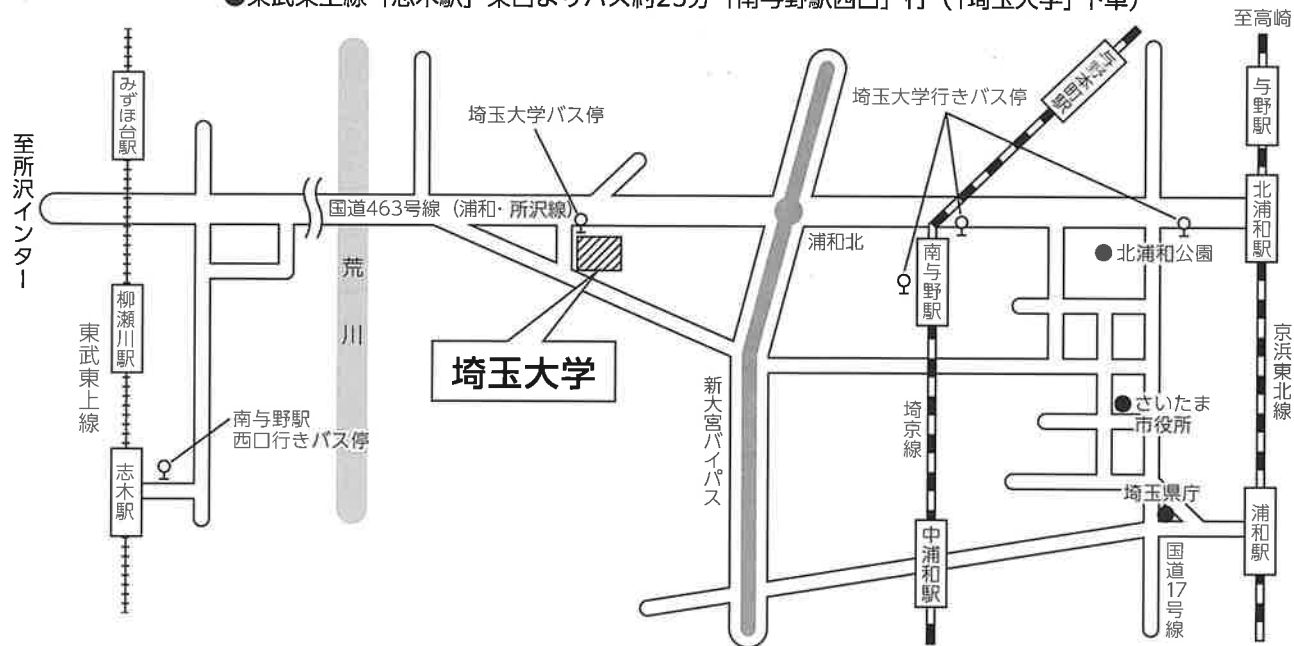

◎埼玉大学 (さいたま市桜区下大久保255)

- JR 京浜東北線「北浦和駅」西口よりバス約15分「埼玉大学」行 (終点下車)
- JR 埼京線「南与野駅」よりバス 北入口バス停から約10分「埼玉大学」行 (終点下車)
または西口バス停から (全てのバスが埼玉大学を經由) 約10分 (「埼玉大学」下車)
- 東武東上線「志木駅」東口よりバス約25分「南与野駅西口」行 (「埼玉大学」下車)

車・バイクでの来場は厳禁 大学周辺への無断駐車厳禁