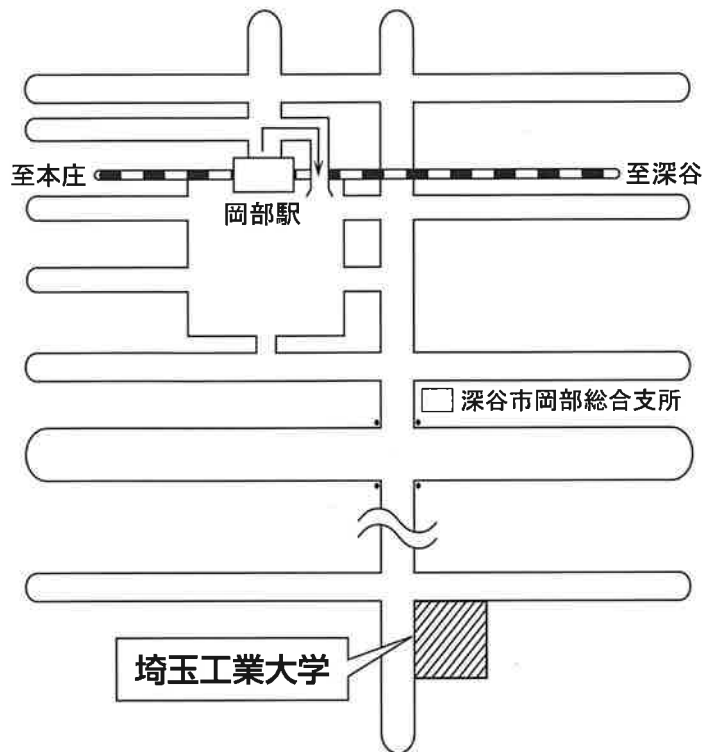

◎埼玉工業大学(深谷市普濟寺1690) ●JR高崎線「岡部駅」下車徒歩15分

(大学内、大学周辺及び駅周辺にコンビニ等はありません。)

大学駐車場利用可、但し台数に限りあり
※大学構内に写真機はありません。

学内禁煙