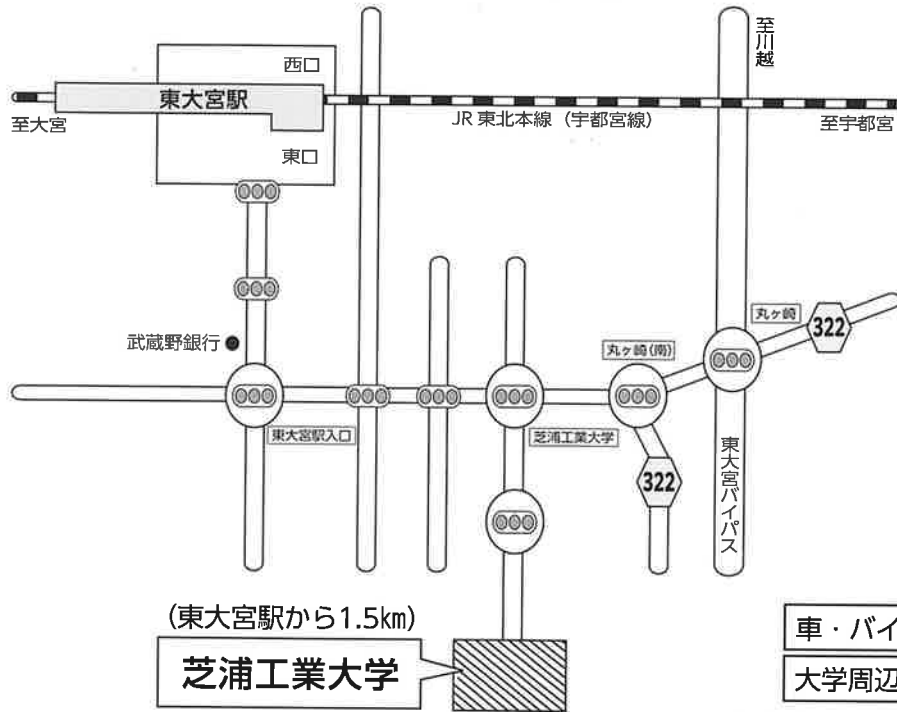

# ◎芝浦工業大学(さいたま市見沼区深作307)

● JR宇都宮線「東大宮駅」東口下車徒歩約20分

車・バイクでの来場は厳禁  
大学周辺への無断駐車厳禁

※大学構内に写真機はありません。