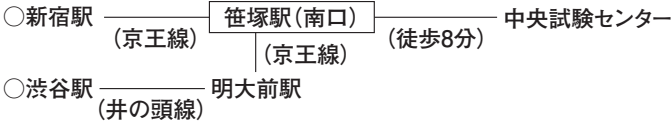

試験会場（中央試験センター）案内図

試験開始時間は必ず受験票で確認してください。

[注] 試験会場及びその周辺での自家用車、バイク・自転車等の駐車駐輪は、一切できません。

〈交通機関〉

- 京王線笹塚駅(南口)から徒歩8分
- 京王新線幡ヶ谷駅から徒歩10分
- 小田急線東北沢駅(東口)から徒歩12分
- 東京メトロ千代田線代々木上原駅(西口)から徒歩15分