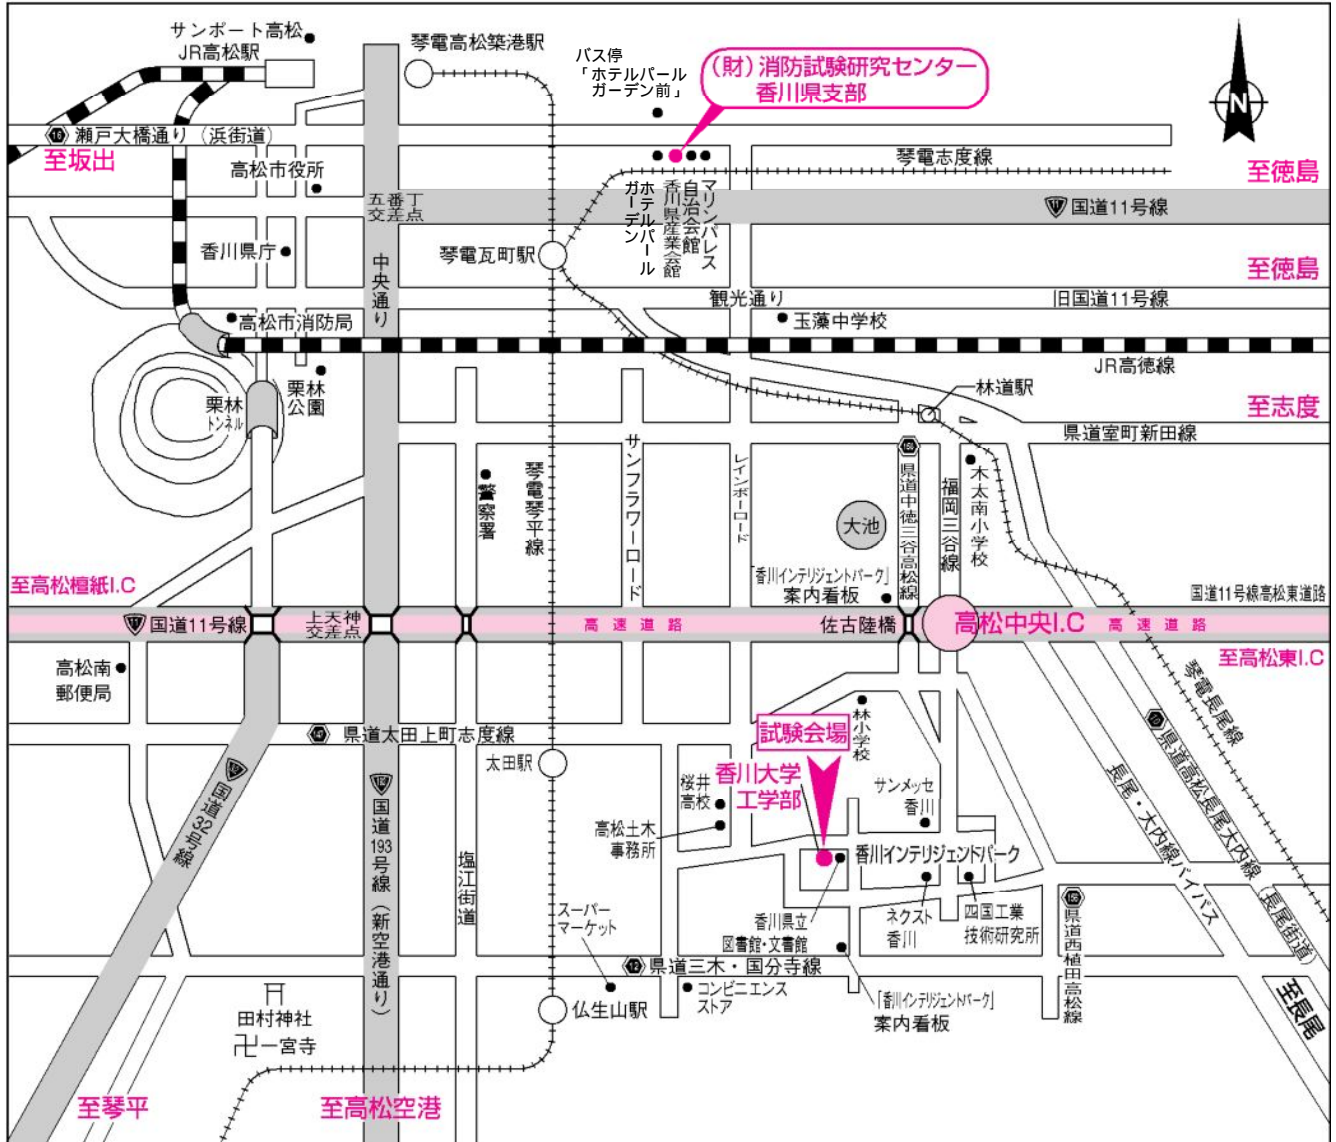

案内図

アクセス案内

●試験会場へ（香川大学工学部）

電 車	琴電琴平線「琴電高松築港駅」→「太田駅」下車 徒歩20～30分
バ ス	コトデンバス サンメッセ・川島・西植田線 「JR高松駅」→「林支所」、「サンメッセ香川前」下車 徒歩10～15分 レインボー通り・川島線 「JR高松駅」→「香川大学工学部前」下車 徒歩1分
タクシー	JR高松駅→香川大学工学部 約25分

●香川県支部へ

タクシー	JR「高松駅」から約8分
バ ス	コトデンバス(朝日町線) 「ホテルパールガーデン前」 下車徒歩約3分