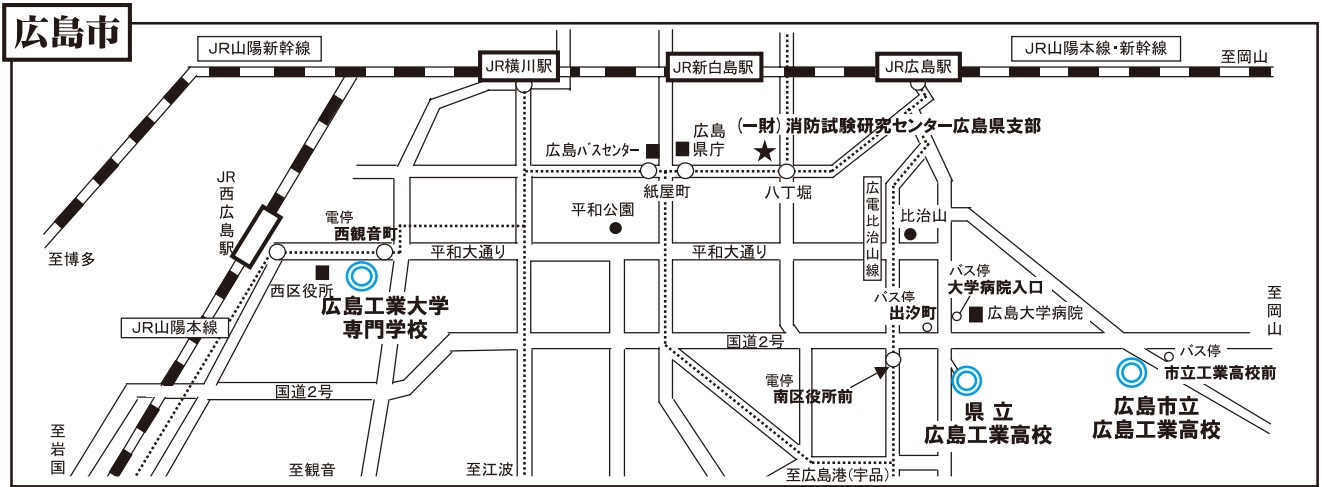

# 試験会場(予定)位置図

- 試験会場は変更される場合がありますので、受験票でよく確認してください。
- 全会場とも、自動車での来場はできません。(二輪車は可)
- 付近の店舗等の駐車場への不当駐車は、失格となります。公共交通機関等をご利用ください。

**「広島市」の会場について**  
 「広島市」の会場(右の3会場)は選択できません。受験票でお知らせしますので各自ご確認ください。

**広島工業大学専門学校**  
 広島市西区福島町二丁目1-1

- 【JR】  
JR西広島駅下車……徒歩約8分
- 【市内電車】  
・JR広島駅から「広電西広島行」・「宮島口行」乗車  
「西観音町」下車……徒歩約1分
- ・広島港から「広電西広島行」乗車  
「西観音町」下車……徒歩約1分

**県立広島工業高等学校**  
 広島市南区出汐二丁目4-75

- 広島駅から  
【市内電車】⑤「広島港(宇品)行(比治山下経由)」乗車  
「南区役所前」下車…徒歩約13分
- 【バス】広島駅南口10番のりば  
広島バス「広島みなと新線・広島港行」乗車  
「出汐二丁目」下車…徒歩6分
- 広電・広島・広交バス  
「まちのわループ(右回り)」乗車  
「大学病院入口」下車…徒歩10分
- 横川・県庁・八丁堀から  
【バス】広島バス③「大学病院行(昭和町経由)」乗車  
「出汐町」下車…徒歩5分

**広島市立広島工業高等学校**  
 広島市南区東本浦町1-18

- 県庁・八丁堀・広島駅方面から  
【バス】広電バス④「仁保車庫行」・「向洋新町行」乗車  
「市立工業高校前」下車…徒歩約1分

- JR福山駅から  
【徒歩】約25分
- 【バス】  
5番のりば(鞆鉄バス)  
「鞆の浦行」乗車
- 4番のりば(中国バス)  
「川口經由車庫前行」・  
「福山医療センター經由  
卸町行・福山港行」  
↓  
「野上町」下車…徒歩約3分