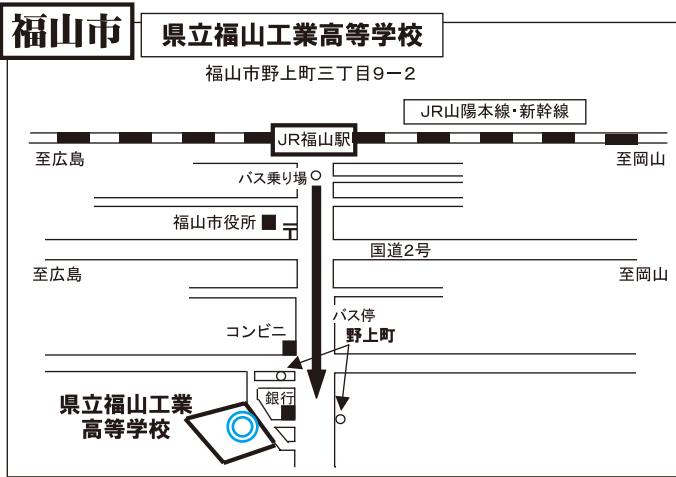

# 試験会場(予定)位置図

- 試験会場は変更される場合がありますので、受験票でよく確認してください。
- 全会場とも、自動車での来場はできません。(二輪車は可)
- 付近の店舗等の駐車場への不当駐車は、失格となります。公共交通機関等をご利用ください。

**「広島市」の会場について**  
 「広島市」の会場(右の3会場)は選択できません。受験票でお知らせしますので各自ご確認ください。

**広島工業大学専門学校**  
 広島市西区福島町二丁目1-1

- 【JR】  
JR西広島駅下車……徒歩約8分
- 【市内電車】  
・JR広島駅から「広電西広島行」・「宮島口行」乗車  
「西観音町」下車……徒歩約1分
- ・広島港から「広電西広島行」乗車  
「西観音町」下車……徒歩約1分

**県立広島工業高等学校**  
 広島市南区出汐二丁目4-75

- 広島駅から  
【市内電車】⑤「広島港(宇品)行(比治山下経由)」乗車  
「南区役所前」下車…徒歩約13分
- 【バス】広島駅南口10番のりば  
広島バス「広島みなと新線・広島港行」乗車  
「出汐二丁目」下車…徒歩6分
- 広電・広島・広交バス  
「まちのわループ(右回り)」乗車  
「大学病院入口」下車…徒歩10分
- 横川・県庁・八丁堀から  
【バス】広島バス③「大学病院行(昭和町経由)」乗車  
「出汐町」下車…徒歩5分

**広島市立広島工業高等学校**  
 広島市南区東本浦町1-18

- 県庁・八丁堀・広島駅方面から  
【バス】広電バス④「仁保車庫行」・「向洋新町行」乗車  
「市立工業高校前」下車…徒歩約1分

- JR福山駅から  
【徒歩】約25分
- 【バス】  
5番のりば(鞆鉄バス)  
「鞆の浦行」乗車
- 4番のりば(中国バス)  
「川口經由車庫前行」・  
「福山医療センター經由  
卸町行・福山港行」  
↓  
「野上町」下車…徒歩約3分